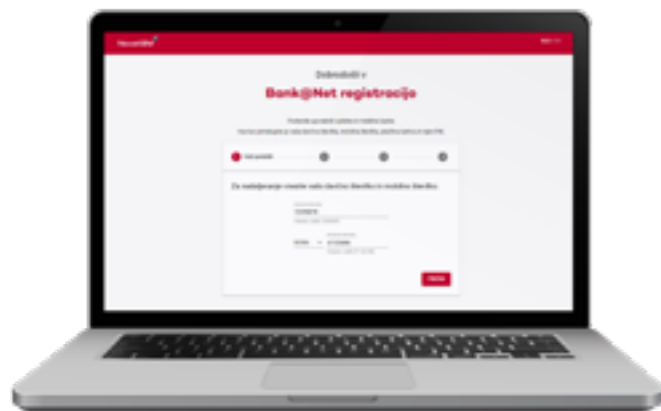

**ZA
STRANKE
NOVE KBM**

POSTANITE UPORABNIK **BANK@NET** ALI **mBANK@NET**

in opravljajte bančne storitve na svojem
računalniku ali mobilnem **telefonu**.

Aktivirajte sami,
brez obiska
poslovalnice,
v le **2 minutah**.

Ena cena in isti
prijavni podatki
za spletno in
mobilno banko.

Poslujte **varno**
in **enostavno**.

NovaKBM

nkbm.si

080 1770

info@nkbm.si

DOSTOPAJTE DO BANČNIH STORITEV KADARKOLI

z uporabo spletne
ali mobilne banke.

Dostop do spletne ali
mobilne banke si lahko
uredite sami.

Potrebujete le:

- ✓ **Računalnik** ali mobilni telefon.
- ✓ **Plačilno kartico** in njeno številko PIN.
- ✓ **Davčno številko.**

- 1** Na spletni strani **nkbm.si** izberite gumb desno zgoraj **Osebni Bank@Net**. Vnesete svojo **davčno in mobilno številko**. Kliknete na gumb **PRIČNI**.

- 2** Prejeli boste SMS-sporočilo z **enkratnim geslom**. Vnesete ga v drugi korak obrazca na spletni strani.

- 3** Po uspešnem vnosu enkratnega gesla **izberete plačilno kartico** in vpišete **pripadajočo številko PIN**.